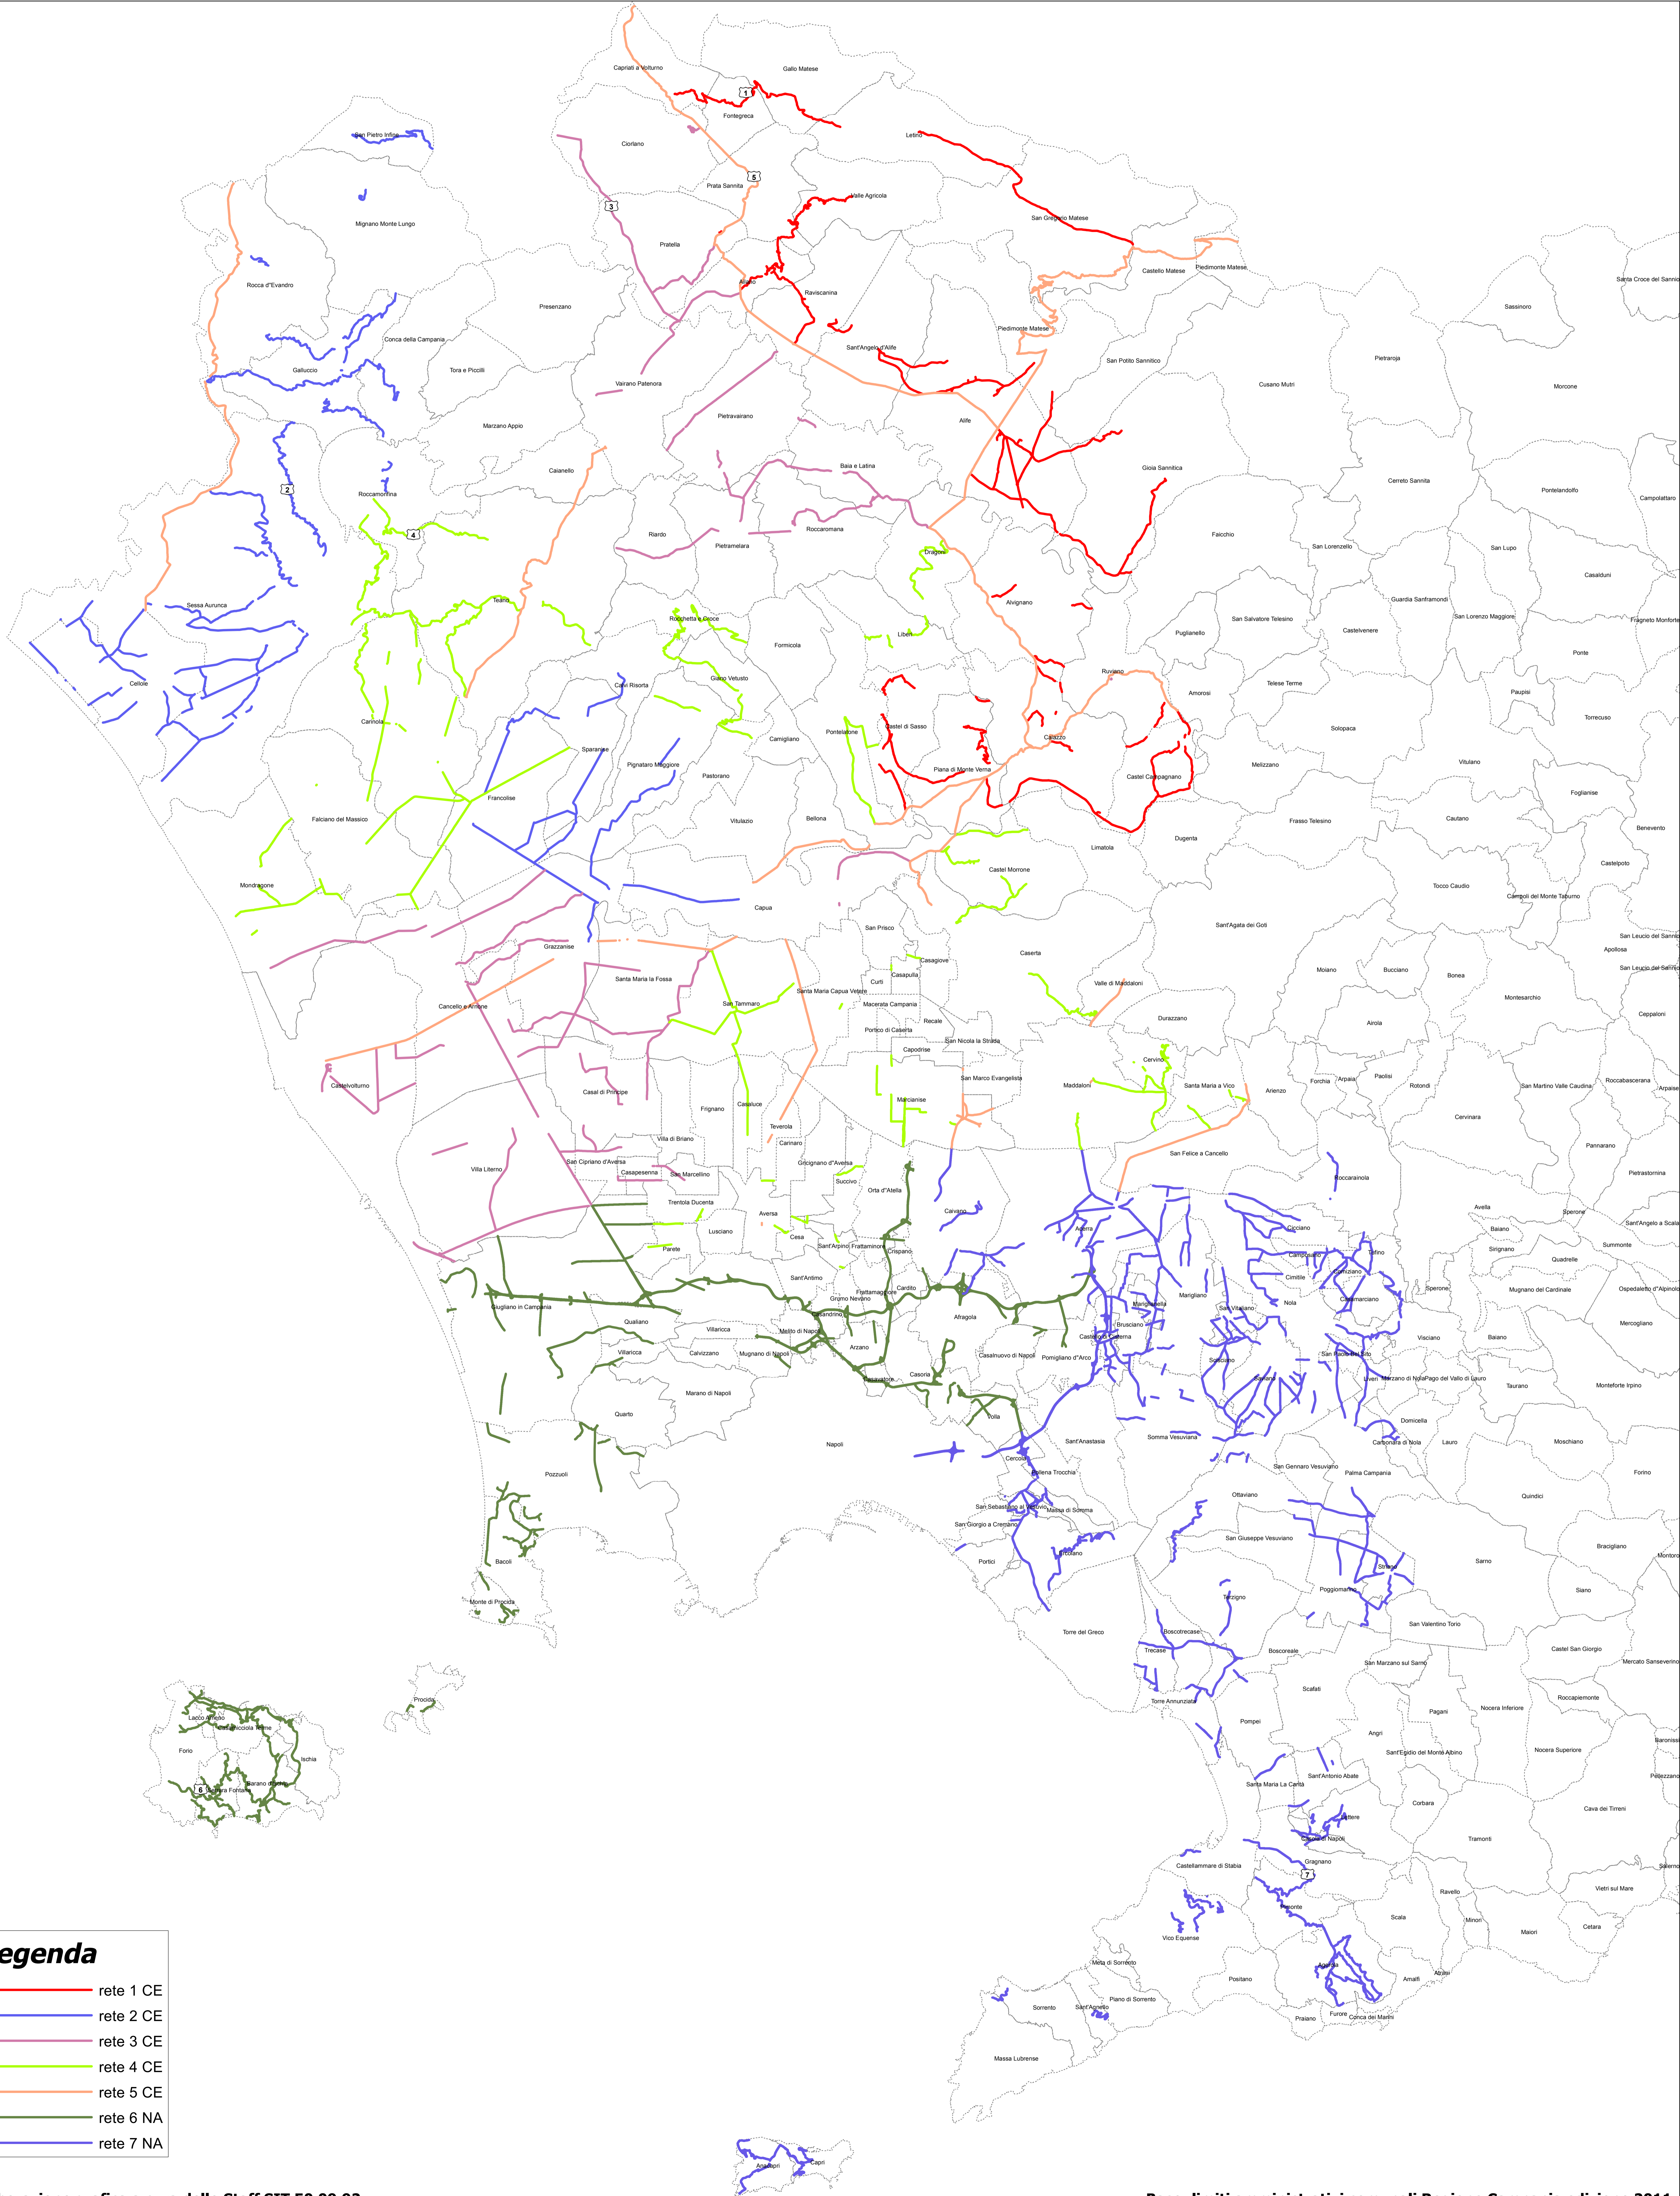

CONCORSO DI IDEE PER LA SISTEMAZIONE DEL VERDE LUNGO IL SISTEMA DELLE CONNESSIONI VIARIE NEL TERRITORIO DELLA CITTÀ METROPOLITANA DI NAPOLI E DELLA PROVINCIA DI CASERTA

Legenda

- rete 1 CE
- rete 2 CE
- rete 3 CE
- rete 4 CE
- rete 5 CE
- rete 6 NA
- rete 7 NA