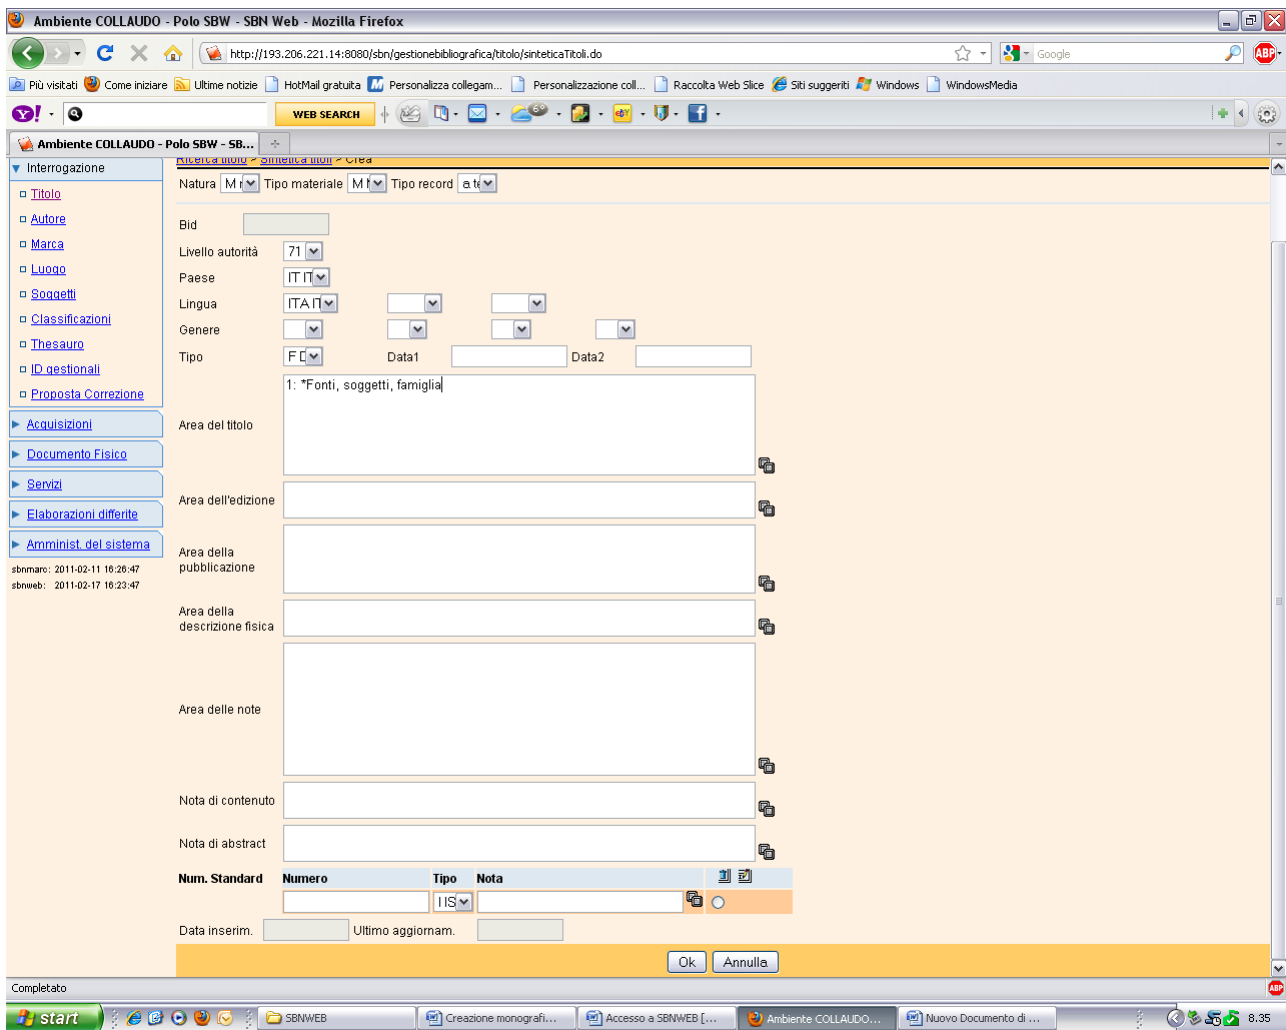

Lingua Paese

Luogo Puntuale:

Nome collegato Puntuale:

Responsabilità Relazione

Tipo record Specificità Libretto Antico

Carica file:

Documenti posseduti Elem. blocco Ordinamento Formato lista

Liv. di ricerca: Locale Indice

Completato

start Ambiente COLLAUDO... Gestione bibliografica Creazione monografi... Creazione monografi...

19.48

Crea

N.B.: Nella creazione di un livello gerarchico intermedio o inferiore l'asterisco va eccezionalmente inserito dal catalogatore, altrimenti il sistema lo posiziona erroneamente prima del numero di sequenza che introduce il titolo! La descrizione del livello intermedio è generalmente limitata all'enunciazione del titolo. Si riporta la responsabilità solo se specifica di quel livello.